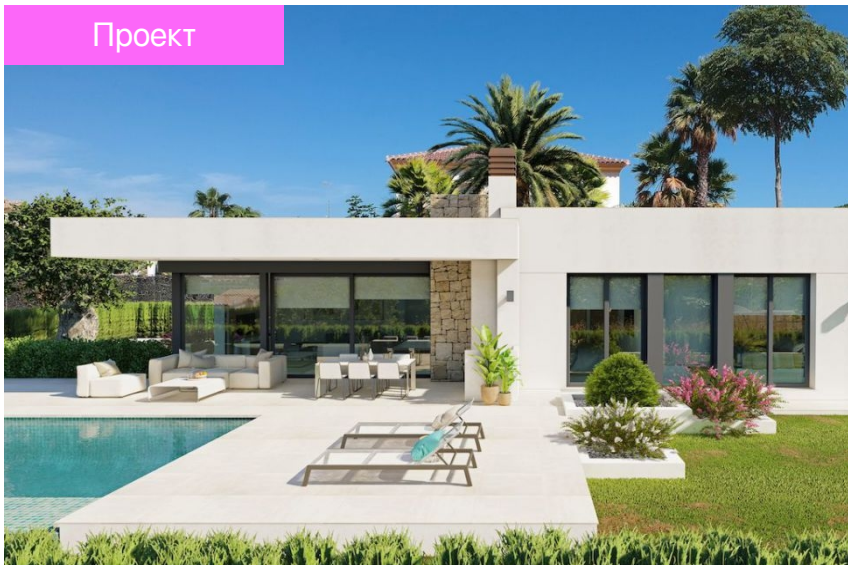

Шкала энергопотребления	Выбросы год kg CO2/m2	Consumo kW/h m2 año
A		
B		
C		
D		
E		

В процессе

<http://www.inftour.com>

B

Ref. 1131

Проект

Парковка 3 2
166 m2 800 m2

950.000€

Calpe

Pla Roig I

Salón
Comedor
Cocina
Piscina
Calefacción
Aire acondicionado

Lounge
Dining room
Kitchen
Pool
Heating
Air conditioning

Wohnzimmer
Esszimmer
Küche
Schwimmbad
Heizung
Klimaanlage

Salon
Salle à manger
Cuisine
Piscine
Chauffage
Climatisation

1
1
american
private
yes
yes

Описание

Продается новая вилла с 3 спальнями в Кальпе, Коста Бланка. Строительный проект. Этот проект расположен в одном из жилых районов, предпочитаемых всеми жителями Кальпе, изза его близости к центру города, пляжам и в то же время изза того, что он является тихим, но безопасным районом, поскольку он расположен на окраине городского района. Дом поднят на один этаж, что делает этот проект практичным и удобным. Весь участок огорожен забором и имеет кипарисовую изгородь внутри, что обеспечивает уединение и приятную обстановку. От главного входа в дом мы попадаем в холл, из которого слева мы попадаем в дневную зону, состоящую из гостиной со столовой и открытой кухни с островом и прачечной. Из гостиной ...